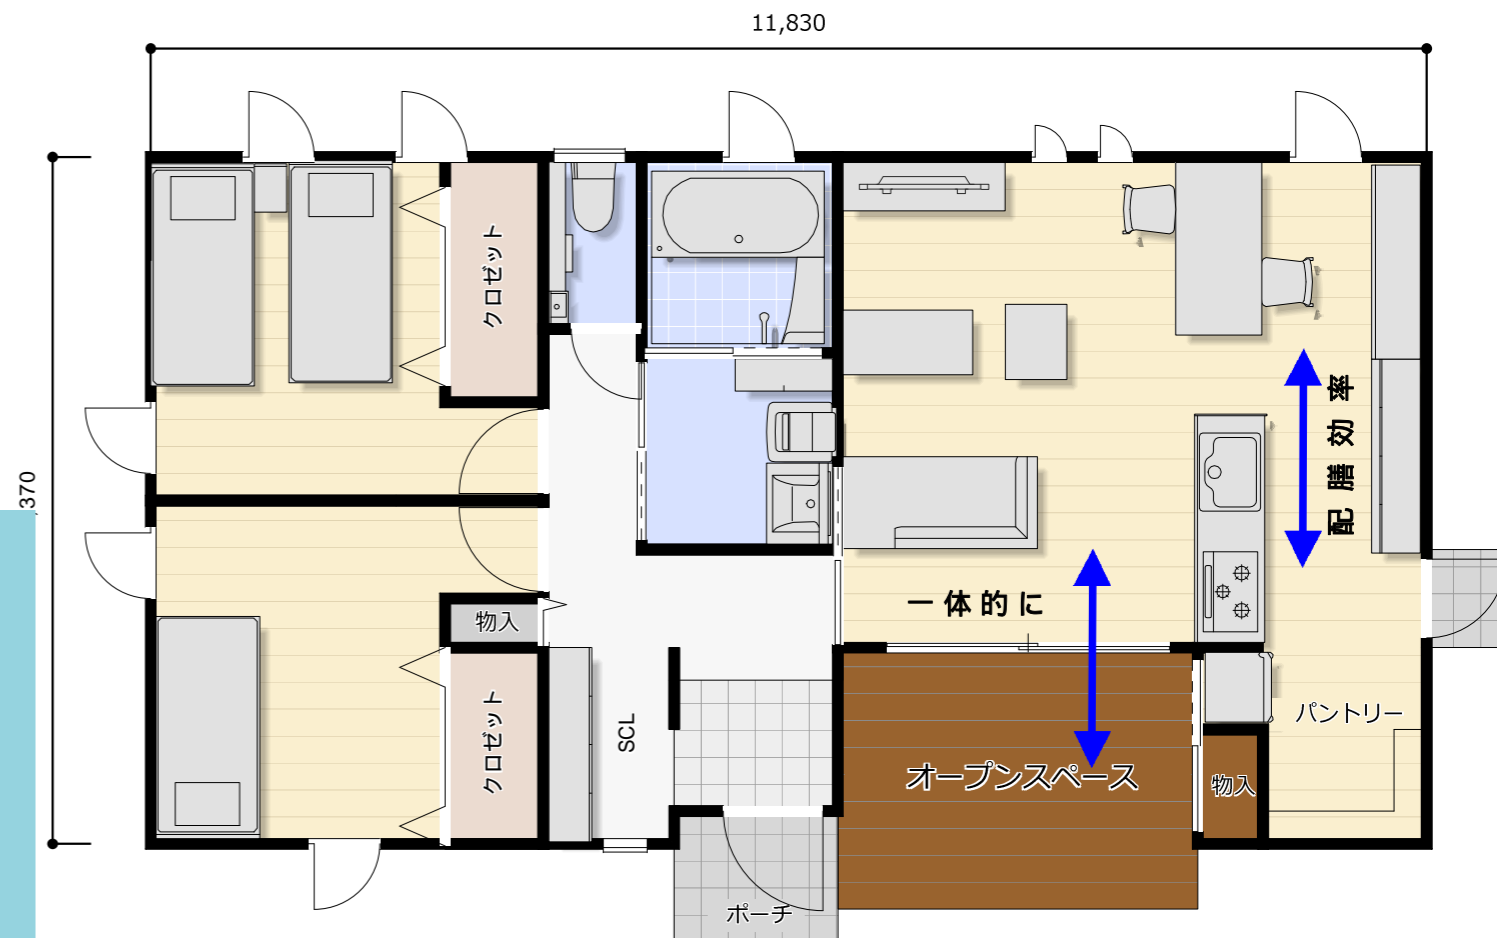

イトケンの家

コンパクトで、ゆとりのある低層2LDK

- ・ 平屋ワンフロアのため地震時の建物のゆれ、メンテナンス、光熱費が抑えられ火災時の避難も早い。
- ・ シュウズクロークで玄関すっきり。
- ・ ダイニングはキッチン横に配置し、配膳も片づけも楽なのは嬉しいポイントです。
- ・ リビングには勾配天井を採用しオープンスペース側の大開口からの明るい開放感のある空間を提供を致します。
- ・ 外部の空間では、オープンスペースとリビングを一体空間、単独空間とし、心地よい空間となるでしょう。

床面積 20.83坪 平屋プラン
参考価格(税別) 1,500万円より

(別途部分について、詳細打ち合わせにて。)

伊東建設株式会社

〒389 2232 長野県飯山市大字下木島11-1番地

TEL 0269-62-3447 FAX 0269-62-3324
URL <http://www.itokk.jp>