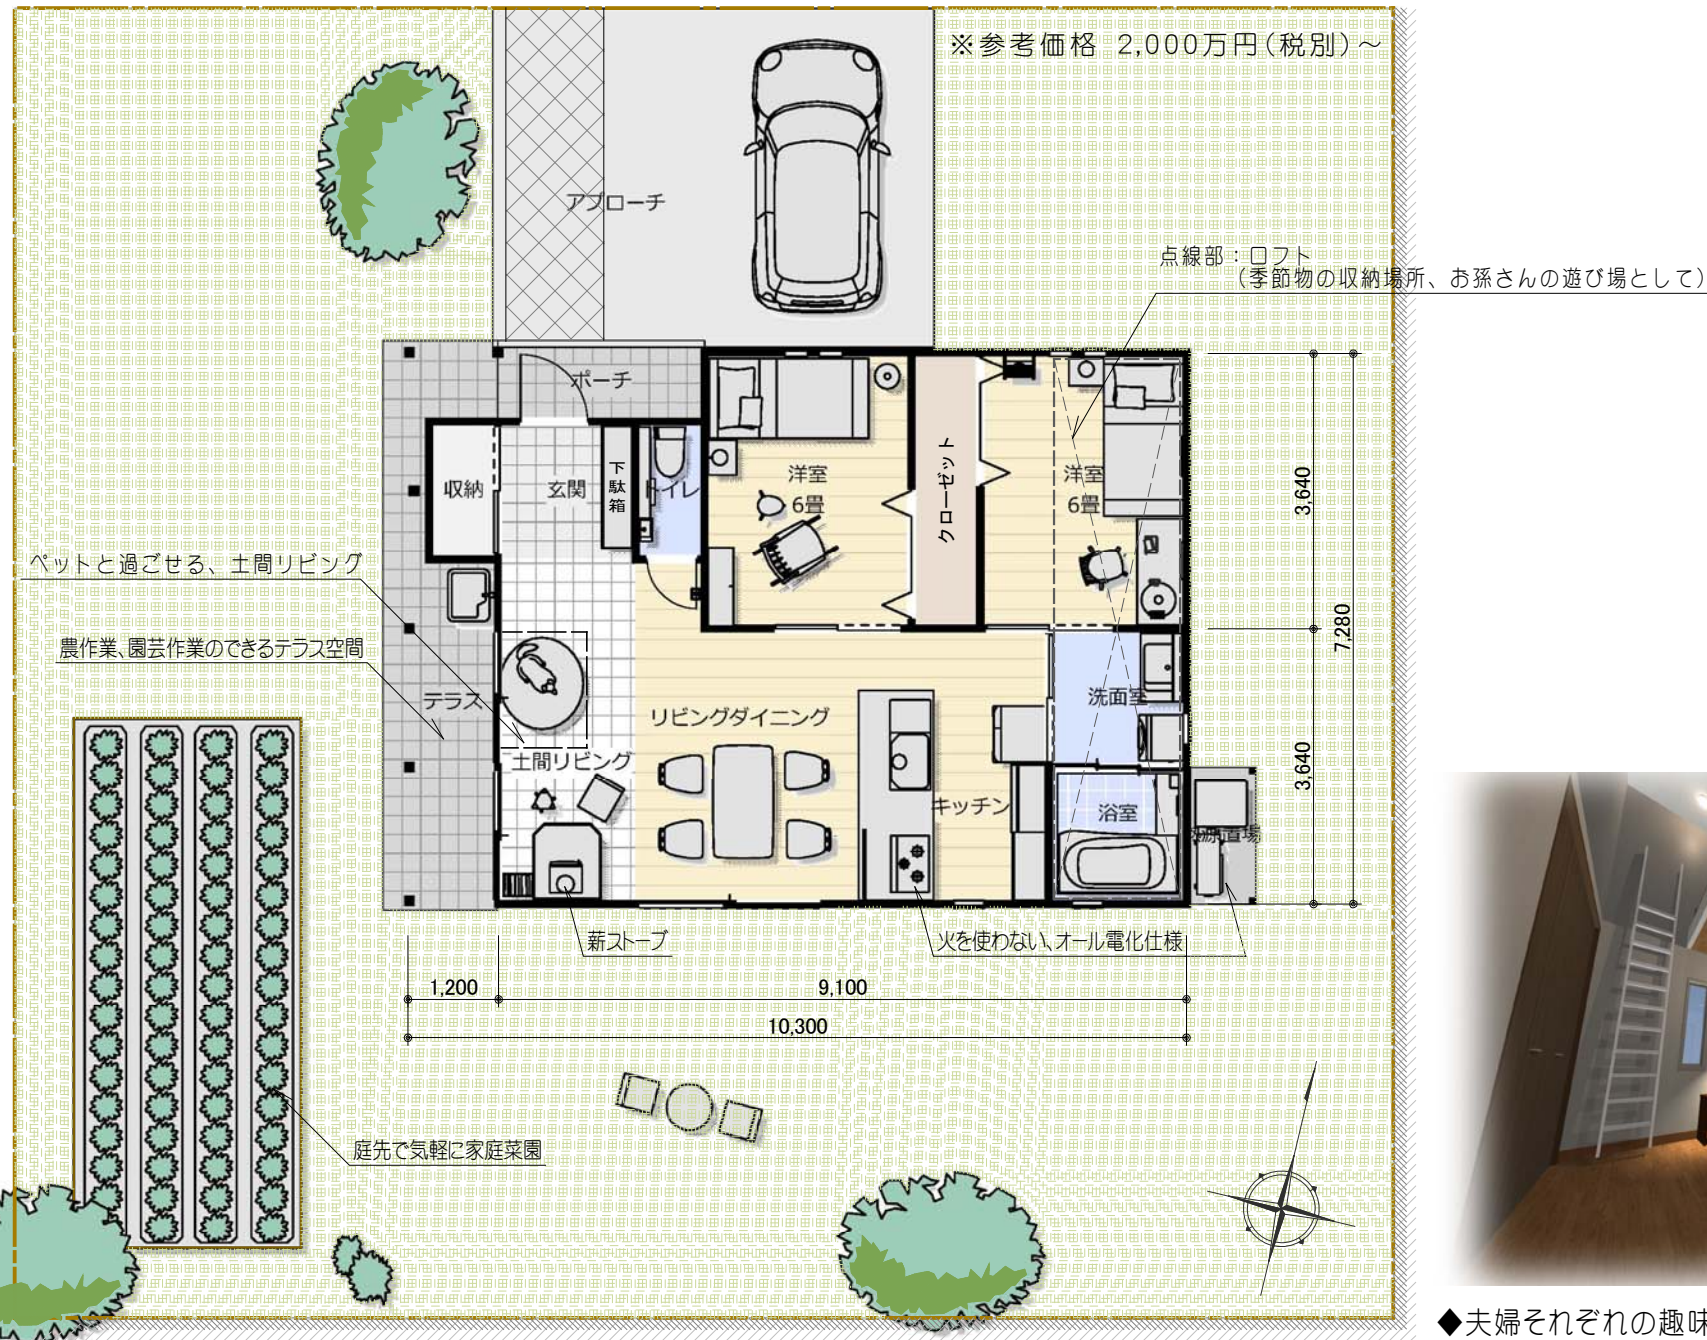

ペットと共に生活、趣味を満喫する家

- ◆夫婦それぞれの趣味、ライフスタイルを大切にするためのプライバシーを尊重できる家(2つの個室)
- ◆時々訪れる家族・知人と楽しむ時間、空間のある家(気軽に知人隣人と過ごすテラス、愛犬と過ごす土間リビング、家族と楽しむロフトスペース)
- ◆自然を楽しむ家(庭先の家庭菜園、園芸スペース)

◆雪処理がしやすい片流れ屋根形状、温かみの感じる板張りの外壁

◆夫婦それぞれの趣味、ライフスタイルを大切にするための個室 ◆土間つづきのリビングで、来客・ペットと楽しめる空間に

ペットと共に生活、趣味を満喫する家 : 株式会社 太 洋

- ・雪処理がしやすい片流れ屋根形状
 - ・温かみを感じる木材を使った内外装
 - ・自然を楽しむ家(家庭菜園、バーベキュー……)
 - ・夫婦それぞれの趣味、ライフスタイルを大切にするためのプライバシーを尊重できる家
 - ・時々訪れる家族・知人と楽しむ時間、空間のある家
- 気軽に知人隣人と過ごすテラス、愛犬と過ごす土間リビング、家族と楽しむロフトスペース